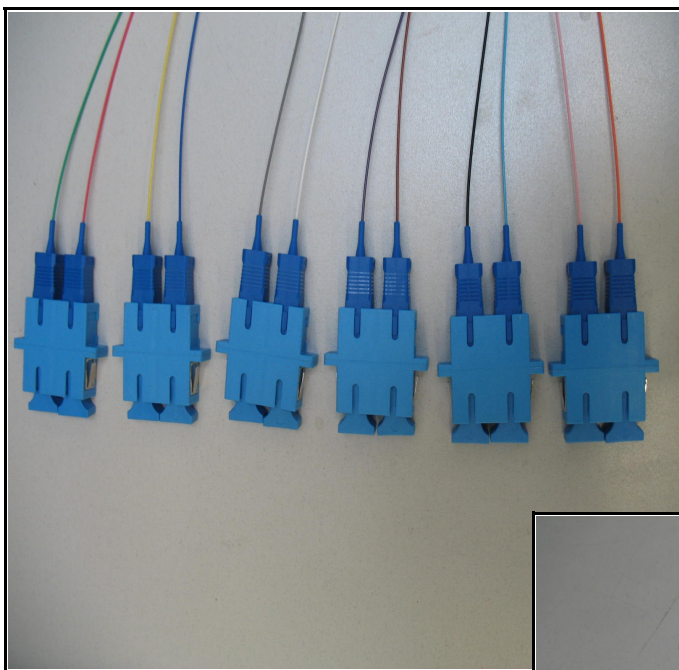

Nabídka !!!

Pigtaily měříme s konkrétní spojkou, se kterou budou později namontovány přímo do rozvaděče !!!

VÝHODY:

- *JISTOTA NAMĚŘENÝCH HODNOT NA NAŠICH MĚŘÍCÍCH ZAŘÍZENÍCH*
- *ČISTÁ SPOJKA*
- *ČISTÝ POVRCH FERULE PIGTAILU*
- *ZÁRUKA NÍZKÝCH HODNOT*